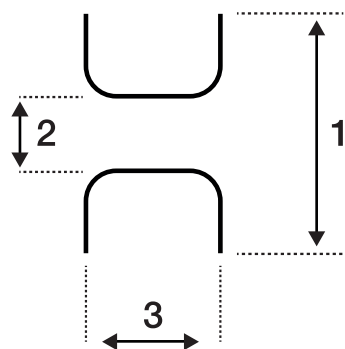

SOLID TYRE INNER ENVELOPES ENVELOPES INTERNI GOMME PIENE

CODE CODICE	TYRE SIZE (SUGGESTED) DIMENSIONE PNEUMATICO (SUGGERITO)	DIMENSIONS (1) X (2) X (3) mm DIMENSIONI (1) X (2) X (3) mm
500-8	15X4 1/2-8 125/75-8 400-8 500-8	350X180X105
18X7-8 (16X6-8)	18X7-8 180/70-8 16X6-8 150/75-8	350X150X130
600-9	600-9	420X200X115
21X8-9	21X8-9 200/75-9	420X225X180
650-10	650-10	480X220X150
200/50-10	200/50-10	400X230X180
23X9-10	23X9-10 225/75-10	490X230X180
700-12	700-12	530X270X150
23X10-12	23X10-12	460X270X230
27X10-12	27X10-12 250/75-12	530X270X230
825-15	200-15 750-15 825-15	650X360X190
250-15	250-15 225/75-15 250/70-15 28X9-15	570X360X200
300-15	300-15 315/70-15	650X360X240
1000-20	1000-20 1200-20	870X510X190