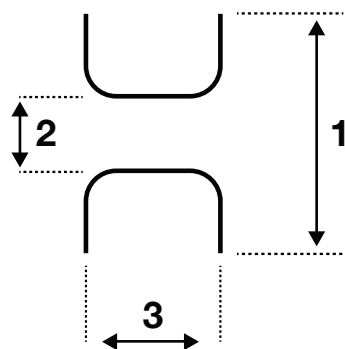

## SOLID TYRE INNER ENVELOPES ENVELOPES INTERNI GOMME PIENE

CODE CODICE	TYRE SIZE (SUGGESTED) DIMENSIONE PNEUMATICO (SUGGERITO)	DIMENSIONS (1) X (2) X (3) mm DIMENSIONI (1) X (2) X (3) mm
<b>500-8</b>	15X4 1/2-8 125/75-8 400-8 500-8	350X180X105
<b>18X7-8 (16X6-8)</b>	18X7-8 180/70-8 16X6-8 150/75-8	350X150X130
<b>600-9</b>	600-9	420X200X115
<b>21X8-9</b>	21X8-9 200/75-9	420X225X180
<b>650-10</b>	650-10	480X220X150
<b>200/50-10</b>	200/50-10	400X230X180
<b>23X9-10</b>	23X9-10 225/75-10	490X230X180
<b>700-12</b>	700-12	530X270X150
<b>23X10-12</b>	23X10-12	460X270X230
<b>27X10-12</b>	27X10-12 250/75-12	530X270X230
<b>825-15</b>	200-15 750-15 825-15	650X360X190
<b>250-15</b>	250-15 225/75-15 250/70-15 28X9-15	570X360X200
<b>300-15</b>	300-15 315/70-15	650X360X240
<b>1000-20</b>	1000-20 1200-20	870X510X190