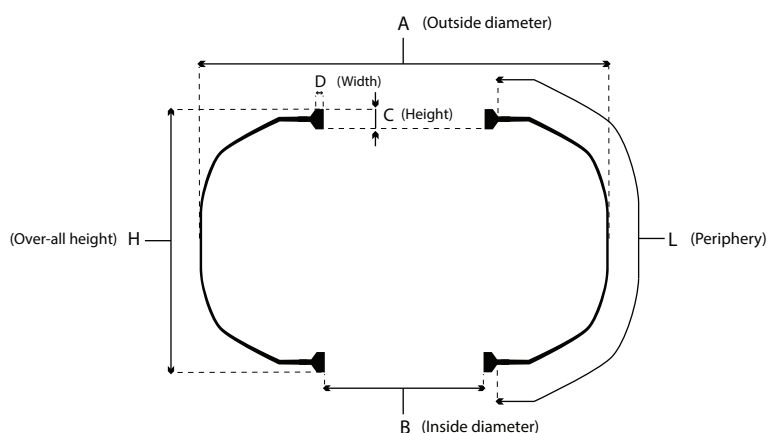

BLADDERS FUSTINI

PASSENGER / LIGHT TRUCK / TRUCK

CODE CODICE	H mm	B mm	A mm	C mm	D mm	L mm	KG	REF.	RECOMMENDED TYRES PNEUMATICI SUGGERITI
C0	311	203	302	21	12,7	332	3,1	4776	125-12 135-12
C1	330	217	325	22	13	359	3,7	6299	135-13 145-13
C2	330	217	370	22	13	411	4,5	6228	155-13 165-13
C3	464	248	412	21	13	492	5,8	6297	LIGHT VAN / T.L.
C4	410	248	400	21	13	447	5,2	6390	LIGHT VAN / T.L.
C5	460	270	435	21	13	526	7,4	6319	LIGHT VAN / T.L.
C6	550	270	435	21	13	610	8,5	6320	LIGHT VAN / T.L.
C83	525	375	600	26	12,5	618	13,4	8376	TRUCK 20"/22"/22.5" MEDIUM
C28	615	375	600	26	12,5	706	15,3	2895	TRUCK 20"/22.5" LARGE
C20/6	545	375	822	26	13	720	18,8	H 20/6	TRUCK 22.5" LARGE
C76	455	445	663	32	16	545	18,4	7646	TRUCK 24"
M0	227	207	420	23	11	328	2,8	RP 12/1	10" - 12"
M1	300	225	410	23	11	391	3,7	RP 13/3	135-13 145-13
M2	320	225	410	23	11	412	3,9	RP 13/4	155-13 165-13
M3	345	225	450	23	12,5	450	4,5	RP 13/5	175-14 185-14
M4	395	225	450	23	12,5	497	4,9	RP 13/7	195-14 205-15
M5	490	225	467	23	11	551	6,4	RP 13/9	LIGHT VAN / T.L.
M20/35	480	345	665	28	15,5	605	11,4	RP 20/3	TRUCK 20"/22.5" MEDIUM
M20/5	550	345	665	28	15,5	683	12,6	RP 20/5	TRUCK 20"/22.5" LARGE
P250	250	220	445	23	12,7	325	2,4	8111-250	PASSENGER 13"
P275	275	220	445	23	12,7	350	2,6	8111-275	PASSENGER 13"
P300	300	220	445	23	12,7	375	2,8	8111-300	PASSENGER 13"/14"
P325	325	220	445	23	12,7	400	3,0	8111-325	PASSENGER 13"/14"
P290	290	278	486	23	12,7	340	3,0	8081-290	PASSENGER 15"
P315	315	278	486	23	12,7	365	3,1	8081-315	PASSENGER 15"
P340	340	278	486	23	12,7	390	3,3	8081-340	PASSENGER 15"
P365	365	278	486	23	12,7	415	3,45	8081-365	PASSENGER 15"

MOTORCYCLE

V28	220	235	417	24	12	310	2,6	DK38428	MOTORCYCLE 17"/18"
V30/4	215	220	454	23	12	313	2,4	13DXT330/4	MOTORCYCLE 18"/19"
V16	118	345	416	14	6	146	1,2	BOM1600	MOTORCYCLE 17"
V76	245	215	298	25	12	274	2,5	DK4976	MOTORCYCLE 14"